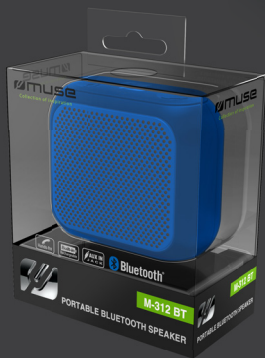

MUSE

Collection of inspiration

M-312 BTR

M-312 BT

M-312 BTG

M-312 BTW

M-312 BTB

ENCEINTE BLUETOOTH PORTABLE

Puissance de sortie 2W

FONCTIONS

Diffusion de la musique en streaming depuis un autre appareil compatible Bluetooth comme un Ordinateur portable, une Tablette ou un Smartphone

Système mains-libres

10 m de portée

Voyant LED d'appairage du Bluetooth

Indicateur de charge LED

CONNEXIONS

Port micro USB (Entrée cc)

Prise auxiliaire

ALIMENTATION

Batterie lithium intégrée

ACCESSOIRES