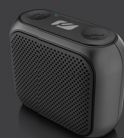

MUSE

Collection of inspiration

M-312 BTR

M-312 BTB

M-312 BTG

M-312 BT

M-312 BTW

ENCEINTE BLUETOOTH PORTABLE

Puissance de sortie 2W

FONCTIONS

Diffusion de la musique en streaming depuis un autre appareil compatible Bluetooth comme un Ordinateur portable, une Tablette ou un Smartphone
Système mains-libres
10 m de portée
Voyant LED d'appairage du Bluetooth
Indicateur de charge LED

CONNEXIONS

Port micro USB (Entrée cc)
Prise auxiliaire

ALIMENTATION

Batterie lithium intégrée

ACCESSOIRES

Câble de recharge USB

PRODUIT

75 mm (H) x 35 mm (P) x 90 mm (L)
Poids net: X kg

PORTABLE BLUETOOTH SPEAKER

2W output power

FUNCTIONS

Stream music from another Bluetooth compatible device such as Laptop, Tablet or Smartphone
Hands-free
Range up to 10m
Bluetooth LED pairing indicator
Charging LED indicator